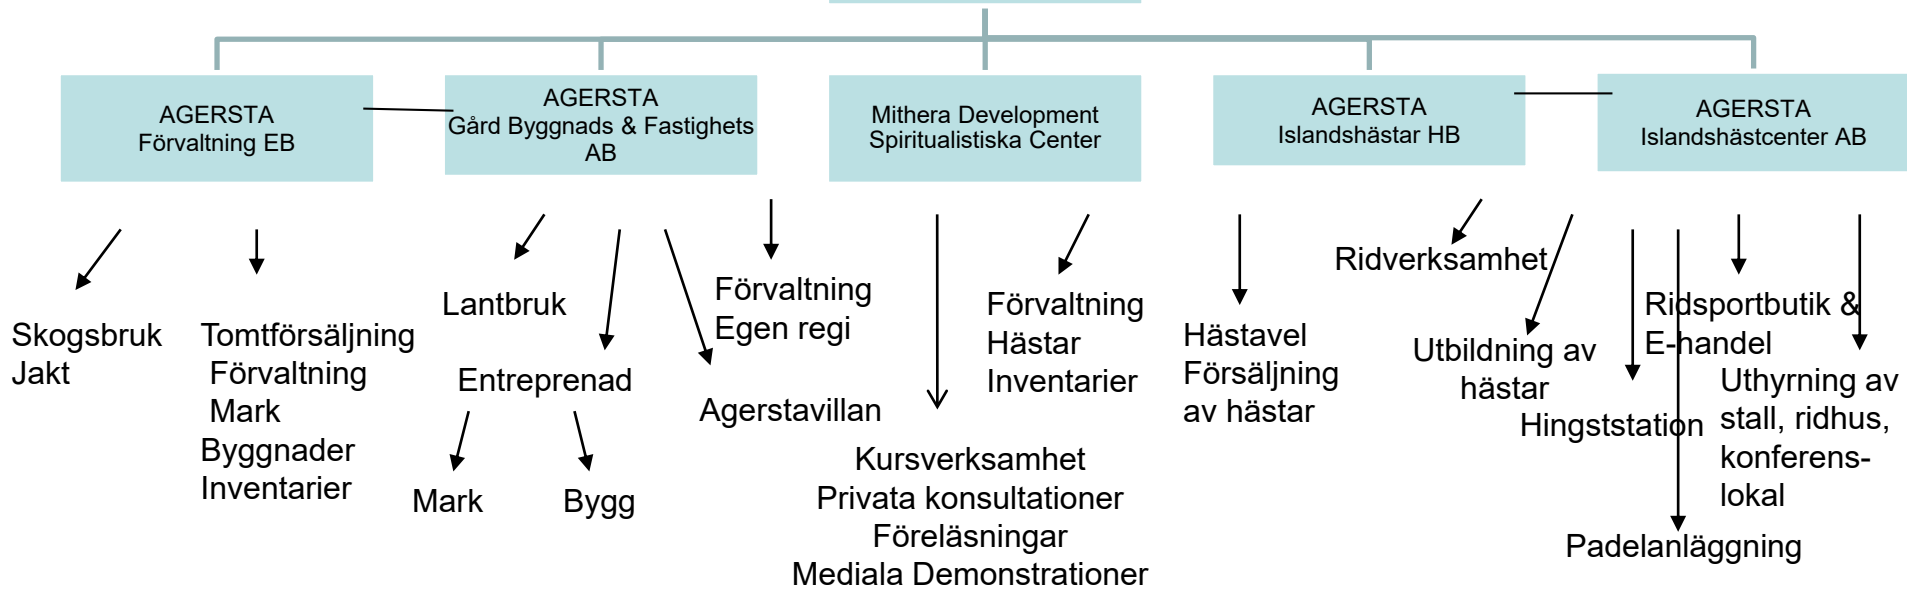

AGERSTAS VERKSAMHET